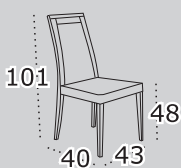

Piano

kolory: orzech / olcha
czereśnia

Piano I

kolory: orzech / olcha
dąb burgundzki

Boss II

kolory: orzech / olcha
czereśnia / sonoma / wenge

Boss III

kolory: orzech / olcha
czereśnia / sonoma