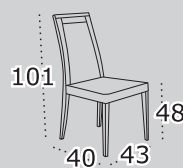

Piano

kolory: orzech / olcha
czereśnia

Piano I

kolory: orzech / olcha
dąb burgundzki

Boss II

kolory: orzech / olcha
czereśnia / sonoma / wenge

Boss III

kolory: orzech / olcha
czereśnia / sonoma