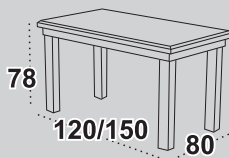

14

Stół **MODENA IV**

blat prostokąt okleina naturalna
dostępne wybarwienia orzech
 olcha / wenge

Krzesła **NILO VI**

tkanina 10
dostępne wybarwienia orzech
 olcha / czereśnia / wenge

15

Stół **MAX V**

blat prostokąt laminat
dostępne wybarwienia orzech
 olcha / wenge / czereśnia / sonoma
 buk / dąb burgundzki / biały*