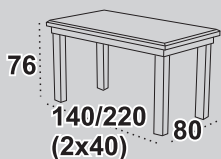

WENUS II XL

blat prostokąt laminat
dostępne wybarwienia orzech
olcha / czereśnia / sonoma