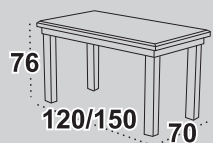

Krzeseła **MILANO VI**

tkanina 1
dostępne wybarwienia orzech
 olcha / wenge / czereśnia / sonoma

MAX I

blat laminat

dostępne wybarwienia orzech
olcha / czereśnia / sonoma
buk / biały*

MAX II

blat laminat

dostępne wybarwienia orzech
olcha / wenge / czereśnia / sonoma