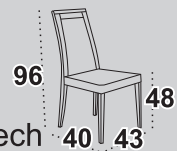

tkanina 4

dostępne wybarwienia orzech
 olcha / czereśnia

11

Stół **WENUS V**

blat prostokąt okleina naturalna
dostępne wybarwienia orzech
 olcha / wenge / czereśnia / dąb burgundzki

Krzesła **NILO II**

tkanina 4
dostępne wybarwienia orzech
 olcha / wenge / czereśnia / sonoma
 buk / dąb burgundzki / biały*