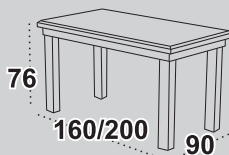

Stół **WENUS V**

blat prostokąt okleina naturalna
dostępne wybarwienia orzech
olcha / wenge / czereśnia / dąb burgundzki