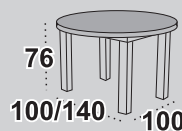

POLI I

blat okrągły okleina naturalna
dostępne wybarwienia orzech
olcha / czereśnia