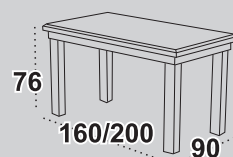

Krzeseła **MILANO V**

tkanina 1
dostępne wybarwienia orzech
 olcha / wenge / czereśnia

22

Stół **WENUS V**

blat prostokąt okleina naturalna
dostępne wybarwienia orzech
 olcha / wenge / czereśnia / dąb burgundzki