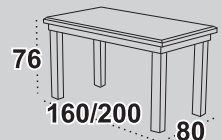

WENUS IV

blat prostokąt MDF laminat
dostępne wybarwienia orzech
olcha / wenge / kalwados