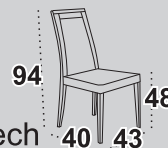

Krzeseła **MILANO V**

tkanina 1
dostępne wybarwienia orzech
olcha / wenge / czereśnia