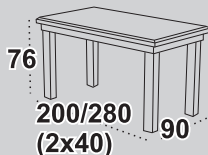

WENUS VII

blat prostokąt okleina naturalna
dostępne wybarwienia orzech
olcha / wenge / dąb burgundzki