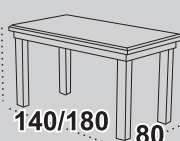

WENUS II L

blat prostokąt laminat
dostępne wybarwienia orzech
olcha / wenge / czereśnia / sonoma / biały*