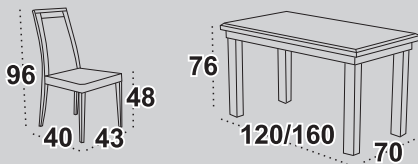

2

Stół **MAX XI**

blat MDF laminat

dostępne wybarwienia orzech
olcha / wenge / kalwados

Krzeseła **BOSS III**

tkanina 23

dostępne wybarwienia orzech
olcha / czereśnia / sonoma