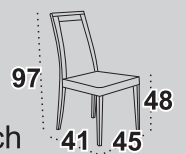

Krzesła **ROMA II**

tkanina 6
dostępne wybarwienia orzech
olcha / wenge / czereśnia / sonoma
biały*