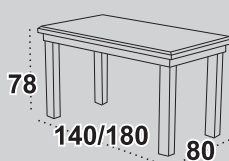

Stół **MODENA I**

blat prostokąt laminat
dostępne wybarwienia orzech
olcha / wenge / czereśnia / sonoma
biały*