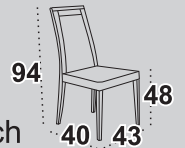

Krzesła **NILO VII**

tkanina 4
dostępne wybarwienia orzech
olcha / wenge / czereśnia / sonoma