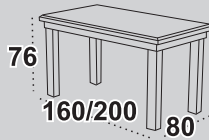

WENUS I

blat owal laminat
dostępne wybarwienia orzech
olcha / wenge / czereśnia / sonoma
buk / dąb burgundzki