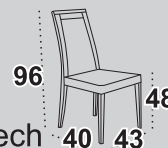

Krzesła **MILANO II**

tkanina 1
dostępne wybarwienia orzech
olcha / wenge / czereśnia / sonoma