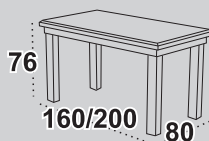

WENUS III

blat owal okleina naturalna
dostępne wybarwienia orzech
olcha / czereśnia