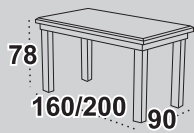

MODENA II

blat prostokąt laminat
dostępne wybarwienia orzech
olcha / wenge / czereśnia / sonoma / biały*