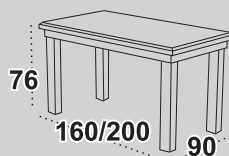

Krzesła **PIANO**

tkanina 14

dostępne wybarwienia orzech
 olcha / czereśnia

10

Stół **WENUS V**

blat prostokąt okleina naturalna
dostępne wybarwienia orzech
 olcha / wenge / czereśnia / dąb burgundzki

Krzesła **NILO I**