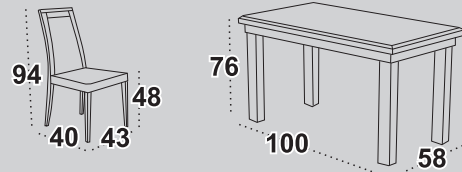

Stół **MAX I**

blat laminat

dostępne wybarwienia orzech
olcha / czereśnia / sonoma / buk
biały*

Krzeseła **NILO X**

tkanina 4

dostępne wybarwienia orzech
olcha / czereśnia / dąb burgundzki
sonoma / biały*

4