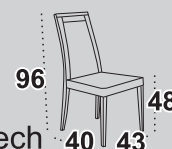

Krzesła **NILO I**

tkanina 4

dostępne wybarwienia orzech
olcha / czereśnia