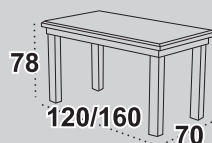

MAX X

blat prostokąt laminat

dostępne wybarwienia olcha
wenge / czereśnia / kalwados
sonoma