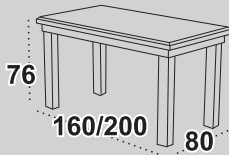

Stół **WENUS III**

blat owal okleina naturalna
dostępne wybarwienia orzech
olcha / czereśnia