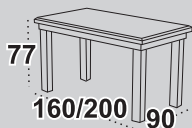

MODENA IV ALU

blat prostokąt okleina naturalna
dostępne wybarwienia orzech
wenge