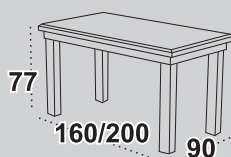

Stół **MODENA IV**

blat prostokąt okleina naturalna
dostępne wybarwienia orzech
olcha / wenge