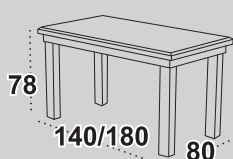

Krzesła **MILANO II**

tkanina 1
dostępne wybarwienia orzech
 olcha / wenge / czereśnia / sonoma

20

Stół **MODENA I**

blat prostokąt laminat
dostępne wybarwienia orzech
 olcha / wenga / czereśnia / sonoma
 biały*