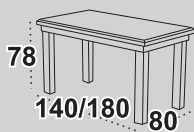

MODENA I

blat prostokąt laminat
dostępne wybarwienia orzech
olcha / wenge / czereśnia / sonoma
biały*