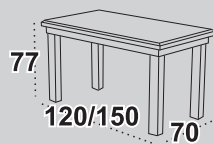

MAX VI

blat okleina naturalna

dostępne wybarwienia orzech
olcha / czereśnia