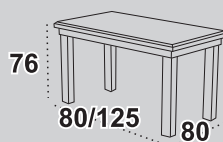

MAX VII

blat prostokąt laminat

dostępne wybarwienia orzech
olcha / wenge / sonoma / biały*