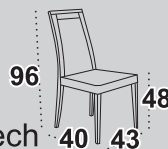

Krzeseła **MILANO VI**

tkanina 1
dostępne wybarwienia orzech
olcha / wenge / czereśnia / sonoma