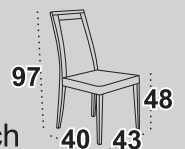

Krzeseła **BOSS IX**

tkanina 14
dostępne wybarwienia orzech
olcha / wenge / czereśnia / sonoma