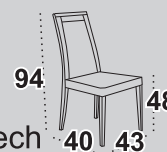

Krzesła **MILANO I**

tkanina 11
dostępne wybarwienia orzech
olcha / czereśnia / biały*