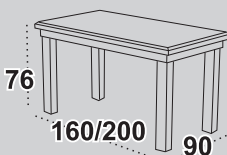

Krzesła **MILANO IV**

tkanina 12N
dostępne wybarwienia orzech
 olcha / czereśnia / wenge / biały*

21

Stół **WENUS V**

blat prostokąt okleina naturalna
dostępne wybarwienia orzech
 olcha / wenge / czereśnia / dąb burgundzki