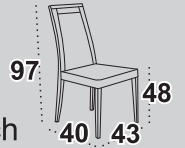

7

Stół **WENUS III**

blat owal okleina naturalna
dostępne wybarwienia orzech
 olcha / czereśnia

Krzeseła **BOSS II**

tkanina 5
dostępne wybarwienia orzech
 olcha / wenge / czereśnia / sonoma

8

Stół **WENUS III**