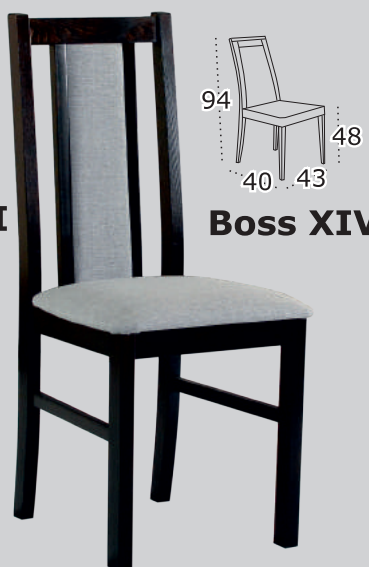

Boss X D

kolory: orzech / olcha
wenge / czereśnia
sonoma / buk
dąb burgundzki / biały*

Boss XII

kolory: orzech / olcha
czereśnia

Boss XIII

kolory: orzech / olcha
czereśnia

Boss XIV

kolory: orzech / olcha / wenge
czereśnia / kalwados / sonoma
buk / dąb burgundzki / biały*