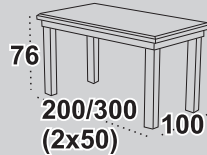

WENUS VIII

blat prostokąt okleina naturalna
dostępne wybarwienia orzech
wenge / czereśnia