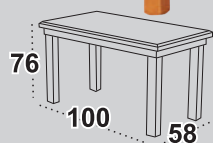

MAX I

blat laminat

dostępne wybarwienia orzech
olcha / czereśnia / sonoma
buk / biały*