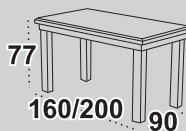

MODENA IV

blat prostokąt okleina naturalna
dostępne wybarwienia orzech
olcha / wenge