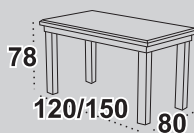

MAX V

blat prostokąt laminat

dostępne wybarwienia orzech
olcha / wenge / czereśnia / sonoma
buk / dąb burgundzki / biały*