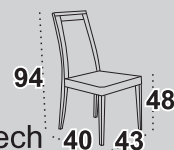

5

Stół **MODENA I**

blat prostokąt laminat

dostępne wybarwienia orzech
olcha / wenge / czereśnia / sonoma
biały*

Krzeseła **BOSS XIV**

tkanina 23

dostępne wybarwienia orzech
olcha / wenge / czereśnia / kalwados
sonoma / buk / dąb burgundzki / biały*