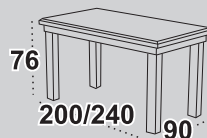

WENUS VI

blat owal okleina naturalna
dostępne wybarwienia orzech
czereśnia