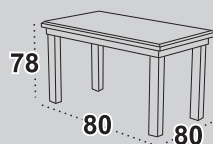

MAX VI

blat okleina naturalna

dostępne wybarwienia orzech
olcha / czereśnia

MAX VII

blat prostokąt laminat

dostępne wybarwienia orzech
olcha / wenge / sonoma / biały*

MAX IX

blat prostokąt laminat