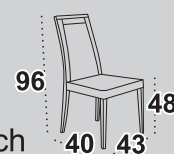

14

Stół **MODENA IV**

blat prostokąt okleina naturalna
dostępne wybarwienia orzech
 olcha / wenge

Krzesła **NILO VI**

tkanina 10
dostępne wybarwienia orzech
 olcha / czereśnia / wenge

15

Stół **MAX V**

blat prostokąt laminat
dostępne wybarwienia orzech
 olcha / wenge / czereśnia / sonoma
 buk / dąb burgundzki / biały*