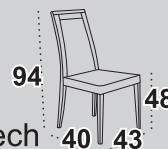

Krzesła **MILANO IV**

tkanina 12N
dostępne wybarwienia orzech
olcha / czereśnia / wenge / biały*