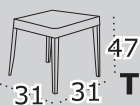

MODENA VI

blat prostokąt laminat
dostępne wybarwienia orzech
olcha / czereśnia / sonoma

Taboret P