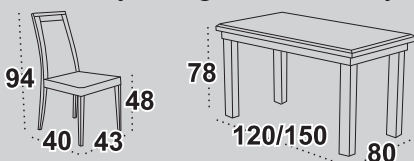

Krzeseła **BOSS X**

tkanina 6

dostępne wybarwienia orzech
olcha / wenge / czereśnia / sonoma
buk / dąb burgundzki / biały*