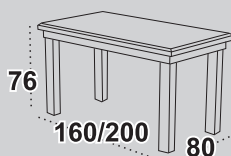

Stół **WENUS III**

blat owal okleina naturalna
dostępne wybarwienia orzech
olcha / czereśnia