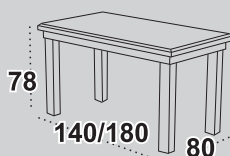

Stół **MODENA I**

blat prostokąt laminat

dostępne wybarwienia orzech
olcha / wenge / czereśnia / sonoma
biały*