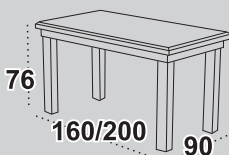

Stół **WENUS V**

blat prostokąt okleina naturalna
dostępne wybarwienia orzech
olcha / wenge / czereśnia / dąb burgundzki