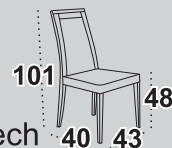

Krzesła **PIANO**

tkanina 14

dostępne wybarwienia orzech
olcha / czereśnia