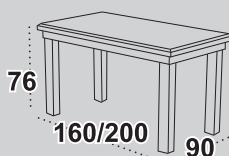

Stół **WENUS V**

blat prostokąt okleina naturalna
dostępne wybarwienia orzech
olcha / wenge / czereśnia / dąb burgundzki