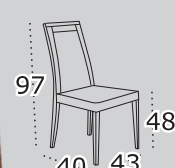

Piano

kolory: orzech / olcha
czereśnia

Piano I

kolory: orzech / olcha
dąb burgundzki

Boss II

kolory: orzech / olcha
czereśnia / sonoma / wenge

Boss III

kolory: orzech / olcha
czereśnia / sonoma