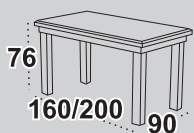

LUDWIK I

blat prostokąt okleina naturalna
dostępne wybarwienia orzech
olcha / dąb burgundzki