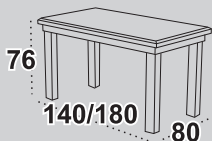

WENUS II

blat prostokąt okleina naturalna
dostępne wybarwienia orzech
olcha / wenge / czereśnia / dąb burgundzki