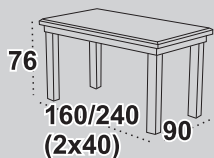

WENUS V L

blat prostokąt okleina naturalna
dostępne wybarwienia orzech
olcha / wenge / czereśnia