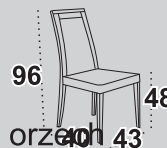

Krzesła **MILANO**

tkanina 23
dostępne wybarwienia orzech
olcha / wenge / czereśnia
dąb burgundzki / biały*