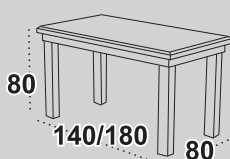

Krzesła **MILANO**

tkanina 23
dostępne wybarwienia orzech
 olcha / wenge / czereśnia
 dąb burgundzki / biały*

18

Stół **MODENA I**

blat prostokąt laminat
dostępne wybarwienia orzech
 olcha / wenga / czereśnia / sonoma
 biały*