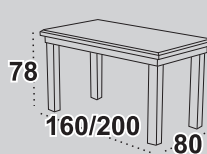

MODENA I L

blat prostokąt laminat
dostępne wybarwienia olcha
wenge / czereśnia / kalwados
sonoma