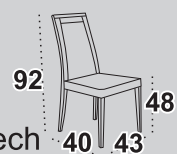

12

Stół **MODENA I**

blat prostokąt laminat
dostępne wybarwienia orzech
 olcha / wenge / czereśnia / sonoma
 biały*

Krzesła **NILO III**

tkanina 1
dostępne wybarwienia orzech
 olcha / czereśnia

13

Stół **WENUS V**