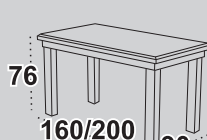

WENUS V

blat prostokąt okleina naturalna
dostępne wybarwienia orzech
olcha / wenge / czereśnia / dąb burgundzki