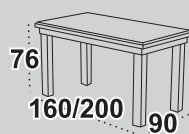

KENT II

blat becзка okleina naturalna
dostępne wybarwienia orzech
wenge / czereśnia