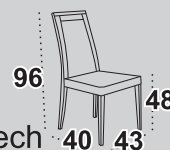

Krzesła **NILO IV**

tkanina 4
dostępne wybarwienia orzech
olcha / wenge / czereśnia
dąb burgundzki