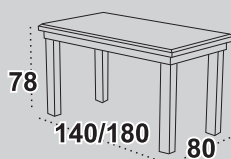

Krzesła **NILO VII**

tkanina 4
dostępne wybarwienia orzech
 olcha / wenge / czereśnia / sonoma

16

Stół **MODENA I**

blat prostokąt laminat
dostępne wybarwienia orzech
 olcha / wenge / czereśnia / sonoma
 biały*