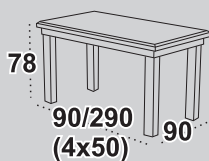

MODENA II

blat prostokąt laminat
dostępne wybarwienia orzech
olcha / wenge / czereśnia / sonoma / biały*

MODENA IV

blat prostokąt okleina naturalna
dostępne wybarwienia orzech
olcha / wenge

MODENA IV ALU

blat prostokąt okleina naturalna
dostępne wybarwienia orzech
wenge

POLI I

blat okrągły okleina naturalna
dostępne wybarwienia orzech
olcha / czereśnia

MODENA VI

blat prostokąt laminat
dostępne wybarwienia orzech
olcha / czereśnia / sonoma

Taboret P

kolory: orzech / olcha
czereśnia / sonoma / biały*

Piano

kolory: orzech / olcha
czereśnia

Piano I

kolory: orzech / olcha
dąb burgundzki

Boss II

kolory: orzech / olcha
czereśnia / sonoma / wenge