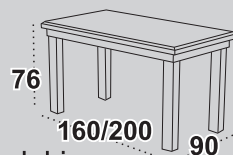

Krzesła **MILANO I**

tkanina 11
dostępne wybarwienia orzech
 olcha / czereśnia / biały*

19

Stół **WENUS V**

blat prostokąt okleina naturalna
dostępne wybarwienia orzech
 olcha / wenge / czereśnia / dąb burgundzki