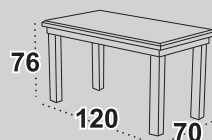

Krzeseła **MILANO VI**

tkanina 1
dostępne wybarwienia orzech
 olcha / wenge / czereśnia / sonoma

MAX I

blat laminat

dostępne wybarwienia orzech
olcha / czereśnia / sonoma
buk / biały*

MAX II

blat laminat

dostępne wybarwienia orzech
olcha / wenge / czereśnia / sonoma