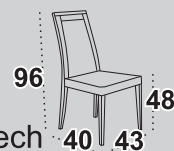

6

Stół **WENUS II L**

blat prostokąt laminat

dostępne wybarwienia orzech
olcha / wenge / czereśnia / sonoma
biały*

Krzeseła **BOSS VII**

tkanina 5

dostępne wybarwienia orzech
olcha / wenge / czereśnia / kalwados
sonoma / buk / dąb burgundzki / biały*