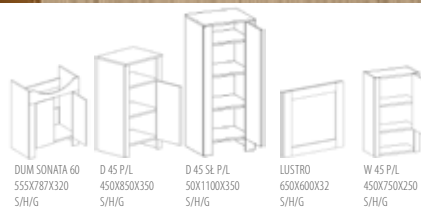

Talia

Cechy produktu:

Fronty wykonane z płyty MDF-lakierowane, korpusy z płyty wiórowej laminowanej.

Umywalka:

Sonata 60

Kolory frontu:

biały

wanilia*

Kolory korpusu:

cynamonowa
akacja

surf black

Kolory blatu:

biały

wanilia*

* kolor dostępny z korpusem cynamonowa akacja