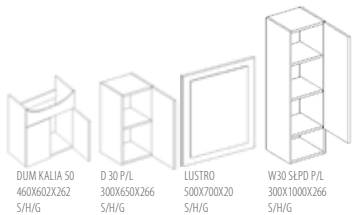

Neptun

Cechy produktu:

Fronty wykonane z płyty wiórowej laminowanej, korpusy z płyty wiórowej laminowanej.

Umywalka:

Kalia 50

Kolory frontu:

wenge

Kolory korpusu:

wenge