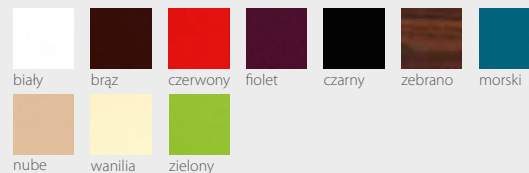

Kolory frontu:

Kolory korpusu:

biały

Kolory blatu:

biały