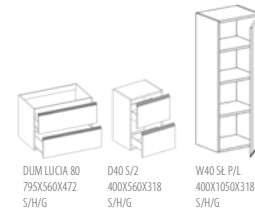

DUM LUCIA 80  
795X560X472  
S/H/G

D40 S/2  
400X560X318  
S/H/G

W40 SE P/L  
400X1050X318  
S/H/G