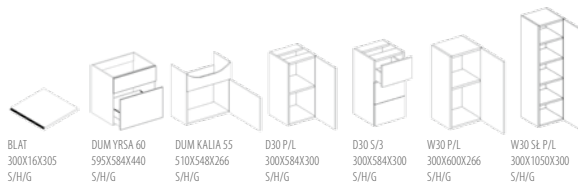

Koral

Cechy produktu:

Fronty wykonane z płyty MDF-lakierowane lub foliowane (zebrano, czarny), korpus wykonany z płyty laminowanej.

Umywalka:

Kalia 55, Yrsa 60

Kolory frontu:

Kolory korpusu:

biały

Kolory blatu:

biały