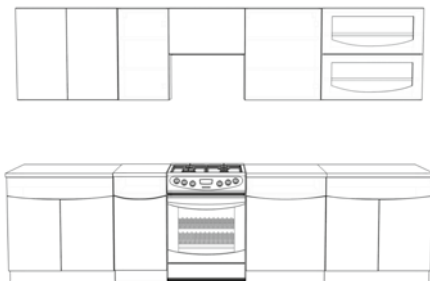

SKŁAD ZESTAWU:

D60 S/1 P/L,
D80 ZL ZAŚL.,
D80 S/1,
D40 S/1 P/L,
W60 P/L,
W80 SU,
WS80 GR F/2,
W40 P/L,
W 60 OKGR

ZESTAW 3,20

Cena:

2035zł

SKŁAD ZESTAWU:

D80 ZL ZAŚL.,
D80 S/1,
D40 S/1 P/L,
W80,
WS80 GR F/2,
W40 P/L