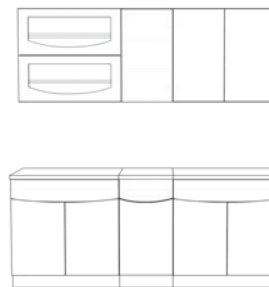

ZESTAW 2,60 Z SU

Cena:

1925zł

SKŁAD ZESTAWU:

D60 S/1 P/L,
D80 ZL ZAŚL.,
D80 S/1,
D40 S/1 P/L,
W60 P/L,
W80 SU,
WS80 GR F/2,
W40 P/L,
W 60 OKGR

ZESTAW 3,20

Cena:

2035zł

SKŁAD ZESTAWU:

D80 ZL ZAŚL.,
D80 S/1,
D40 S/1 P/L,
W80,
WS80 GR F/2,
W40 P/L

ZESTAW 2,00

Cena:

1439zł

SKŁAD ZESTAWU:

D80 ZL ZAŚL.,
D60 S/1 P/L,
D40 S/1 P/L,
WS 80 GR F/2,
W60 P/L,
W60 OKGR,
W40 P/L

ZESTAW 1,8/2,4 Z WS