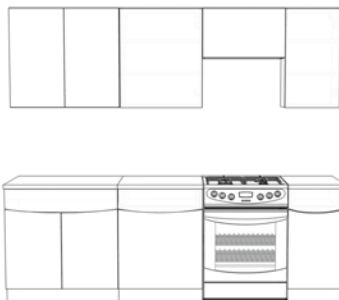

W ZESTAWIE TANIEJ

SKŁAD ZESTAWU:

D80 ZL ZAŚL.,
D60 S/1 P/L,
D40 S/1 P/L,
W80 SU,
W60 P/L,
W 60 OKGR,
W40 P/L

ZESTAW 1,8/2,4 Z SU

Cena:

1385zł

SKŁAD ZESTAWU:

D60 S/1 P/L,
D80 ZL ZAŚL.,
D80 S/1,
D40 S/1 P/L,
W60 P/L,
W80 SU,
WS80 GR F/2,
W40 P/L