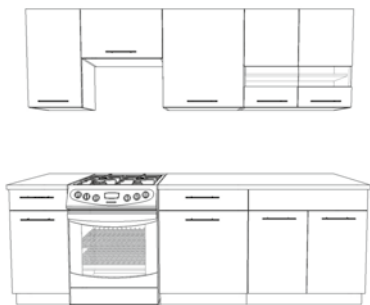

SKŁAD ZESTAWU:

D80 ZL ZAŚL.,
D60 S/1 P/L,
D40 S/1 P/L,
WS80 SZKŁO PASEK,
W60 P/L,
W60 OKGR,
W40 P/L

ZESTAW 1,8/2,4 Z WS

Cena: ~~1649~~ *1499