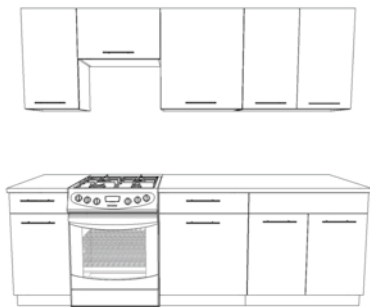

W ZESTAWIE TANIEJ

SKŁAD ZESTAWU:

D80 ZL ZAŚL.,
D60 S/1 P/L,
D40 S/1 P/L,
W80 SU,
W60 P/L,
W 60 OKGR,
W40 P/L

ZESTAW 1,8/2,4 Z SU

Cena: ~~1696~~ *1552