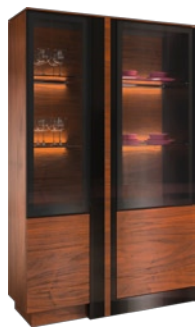

Opcje blatów / Table tops / Опции столешниц

Orzech amerykański
American walnut
Американский орех

Szko lacobel czarne
Black lacobel glass
Стекло lacobel чёрные

Witryna szkło podwójna lewa z oświetleniem
Dual Display Cabinet Left with Lighting
Витрина стекло двойная левая с освещением
→ 119 ↘ 43 ↑ 192

Witryna szkło pojedyncza lewa z oświetleniem
Single Display Cabinet Left with Lighting
Витрина стекло отдельная левая с освещением
→ 79 ↘ 43 ↑ 192

Szafka z barkiem lewa z oświetleniem
Cabinet Left with Drink Section with Lighting
Шкафчик с баром левый с освещением
→ 119 ↘ 43 ↑ 125