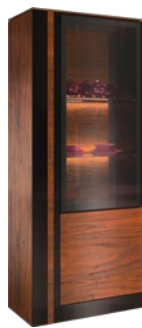

Opcje blatów / Table tops / Опции столешниц

Orzech amerykański
American walnut
Американский орех

Szko lacobel czarne
Black lacobel glass
Стекло lacobel чёрные

Witryna szkło podwójna lewa z oświetleniem
Dual Display Cabinet Left with Lighting
Витрина стекло двойная левая с освещением
→ 119 ↘ 43 ↑ 192

Witryna szkło pojedyncza lewa z oświetleniem
Single Display Cabinet Left with Lighting
Витрина стекло отдельная левая с освещением
→ 79 ↘ 43 ↑ 192

Szafka z barkiem lewa z oświetleniem
Cabinet Left with Drink Section with Lighting
Шкафчик с баром левый с освещением
→ 119 ↘ 43 ↑ 125